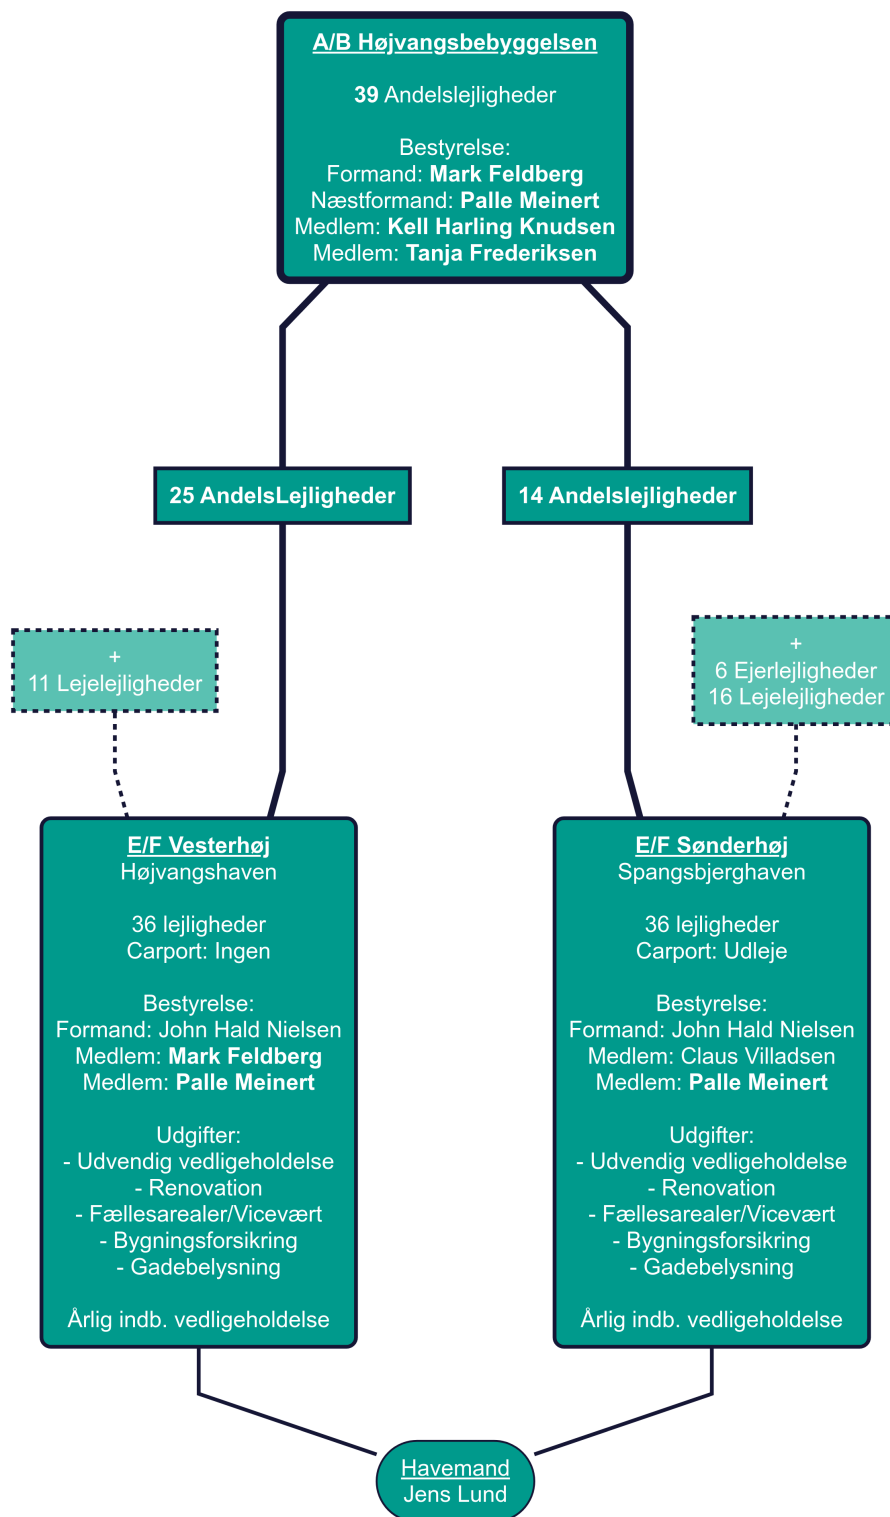

Struktur

Foreningen har til huse i Højvangsbebyggelsen, som teknisk set består af 2 bygninger placeret i henholdsvis Spangsbjergshaven og Højvangshaven, med hver deres ejerlejlighedsforening, nemlig E/F Sønderhøj og E/F Vesterhøj.

Disse ejerforeninger huser ejer- og lejelejligheder i de resterende boliger. Den fælles vedligeholdelse har til huse i disse ejerforeninger, og foreningen indbetaler hertil.

15. juli 2024